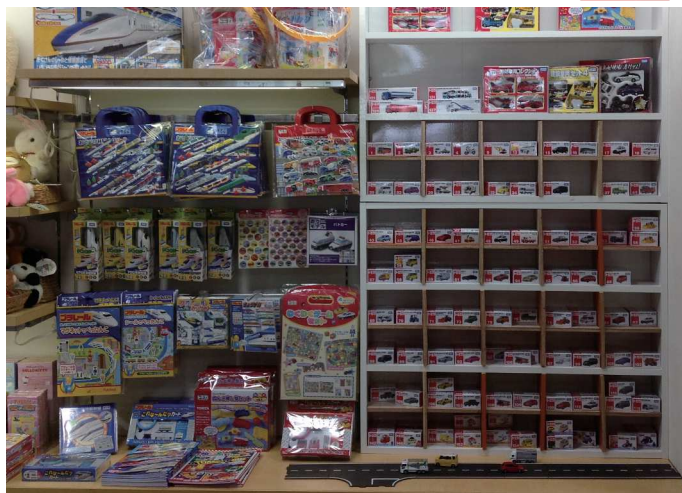

物販新聞

2016年
4月発行

Vol.1

プラレール&トミカ 好評販売中!

みんな大好き! プラレール&トミカコーナー。
シールや折り紙、ぬりえなど関連商品も多数
ご用意しております。

↑大人気のトーマスの
セットも!

プラレール&トミカで遊ぼう!

14 西館・キューブハウスにて

新幹線やトーマスのプラレール・
レールセット・トミカ各種を展開中!
ぜひ手にとって遊んでくださいね♪

本館1階

おもちゃ・雑貨コーナーにて好評販売中!

※ラインナップ変更、
品切れの際はご了承ください。

香川のお土産、続々入荷!!

朝の情報番組「スッキリ!」で
紹介されました!!

さめきあげうどん 各種

本体価格 380円 **410円**